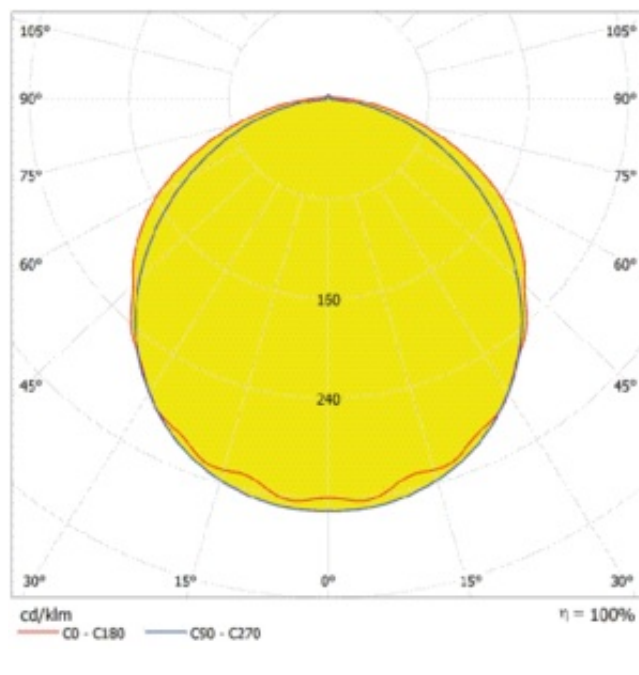

Termékjellemzők

- Magas fényhasznosítás: akár 135 lm/W
- Védelem típusa: IP65
- Sugárzási szögek: 110°, 90° x 60°, 30° x 80°
- 3 x 1,5mm²-es előre beépített átmenő kábelezés
- Polikarbonát ház

MŰSZAKI ADATOK

Fotometriai adatok

Fényáram	10800 lm
Fényhasznosítás	135 lm/W
Színhőmérséklet	4000 K
Színhőmérséklet (megnevezés)	Hidegfehér
Színvisszaadási index, Ra	> 80
Standard színmegfelelősségi eloszlás	< 6 sdc _m
Villogásmentes	Igen
Villogás mértékegysége (Pst LM)	\leq 1
Stroboszkópos láthatósági mérték (SVM)	\leq 0.4
Fotobiológiai biztonsági csoport EN62778	RG1
Sugárzási szög	120 °

LDC typ cone

LDC typ polar

MÉRETEK ÉS SÚLY

Hossz	1494,00 mm
Szélesség	70,00 mm
Magasság	60,00 mm
Product weight	1403,00 g

ANYAGOK ÉS SZÍNEK

Termék színe	Szürke
Ház színe	Szürke
Felépítmény anyaga	Polikarbonát (PC)
Burkolat anyag	Polikarbonát (PC)
Fénykibocsátó felület anyaga	Polikarbonát (PC)