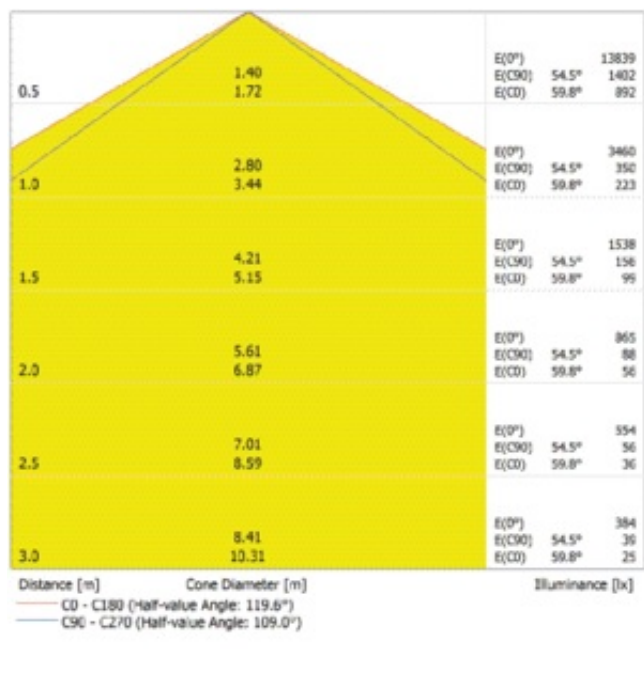

Termékjellemzők

- Magas fényhasznosítás: akár 135 lm/W
- Védelem típusa: IP65
- Sugárzási szögek: 110°, 90° x 60°, 30° x 80°
- 3 x 1,5mm²-es előre beépített átmenő kábelezés
- Polikarbonát ház

MŰSZAKI ADATOK

Fotometriai adatok

Fényáram	10800 lm
Fényhasznosítás	135 lm/W
Színhőmérséklet	4000 K
Színhőmérséklet (megnevezés)	Hidegfehér
Színvisszaadási index, Ra	> 80
Standard színmegfelelősségi eloszlás	< 6 sdc _m
Villogásmentes	Igen
Villogás mértékegysége (Pst LM)	\leq 1
Stroboszkópos láthatósági mérték (SVM)	\leq 0.4
Fotobiológiai biztonsági csoport EN62778	RG1
Sugárzási szög	120 °